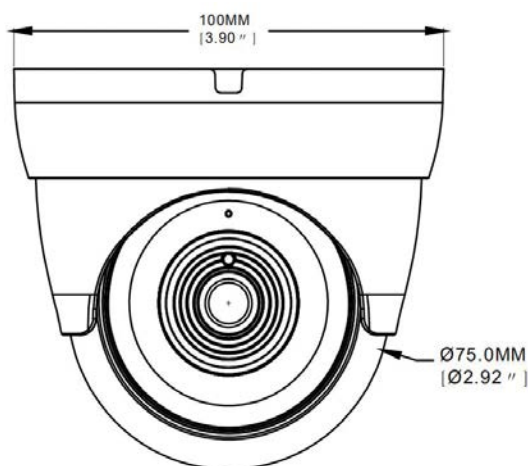

# 8MP AOC機能搭載オールカラー防水ドームカメラ

800万画素4IN1 3.6mm固定レンズ 防水ドームカメラ

## 仕様表

カメラ	
イメージセンサー	1/2.7インチカラーCMOS
出力解像度	8MP 3840 (H) × 2160 (V)
映像出力	AHD/TVI/CVI: 8MP@15fps TVI/CVI: 8MP@12.5fps, CVBS: 960H
映像方式	NTSC/PAL
音声方式	マイク内蔵 (AOC)
走査方式	プログレッシブスキャン
レンズ	3.6mm/F1.2
最低被写体照度	カラー: 0.05lux@F1.2 (AGC ON) 白黒: 0Lux (LED ON: 白黒)
映像モード	オールカラーモード (暖色) (出荷時) 赤外線モード
暖色LED	2個
暖色LED照射距離	約20m
赤外線LED	2個
赤外線LED照射距離	約25m
デイナイト	Color / Ext / B/W
ワイドダイナミックレンジ	D-WDR (Off/On)
デジタルノイズリダクション	2D DNR
ホワイトバランス	ATW
UTC	対応
防水等級	IP66
電源	DC12
寸法	直径100mm×90mm(H)

## 寸法図

仕様および外観は予告なく変更される場合があります。