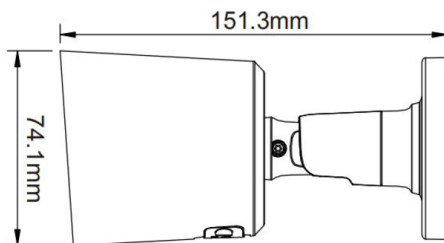

寸法図

安達商事株式会社

住所: 〒101-0024 東京都千代田区神田和泉町1-12-6 一光ビル1F

TEL: 03-5829-8852

Email: mail@adachitrading.co.jp

Website: www.adachitrading.co.jp